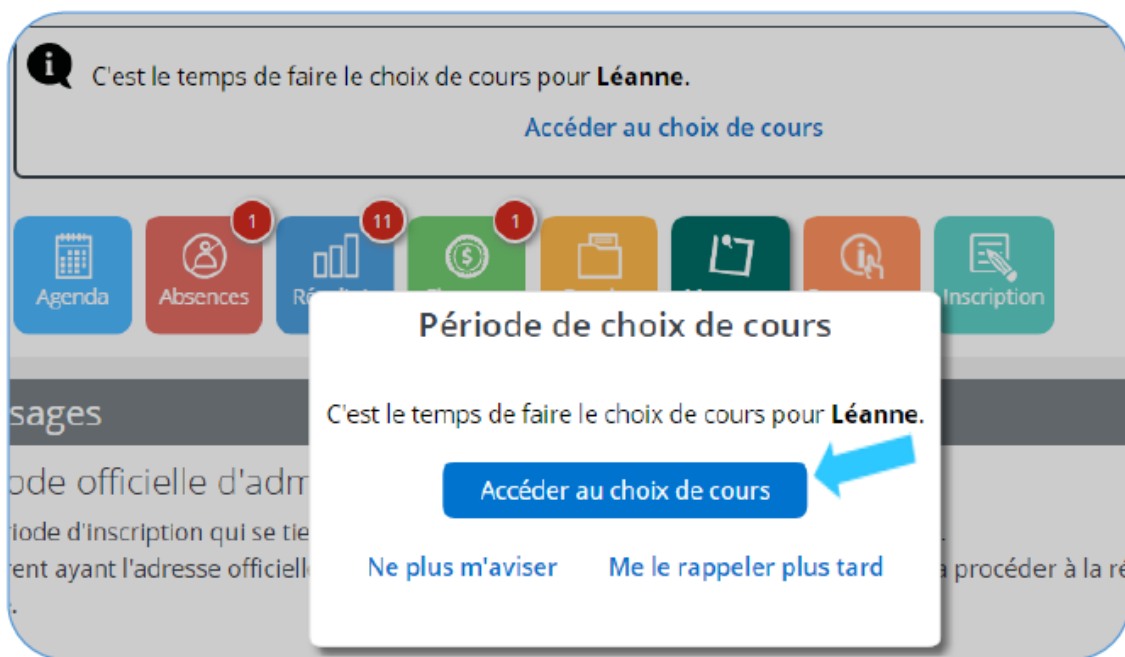

## Accès aux parents

Avant de vous connecter, assurez-vous que votre établissement scolaire est abonné au service.

[Aide à la connexion](#)

Connectez-vous avec votre compte social

OU

Connectez-vous avec votre compte Mozaik

Courriel

Mot de passe

\*\*\*\*\*

[Mot de passe oublié?](#)

Se connecter

[Vous n'avez pas de compte?](#)

[Créez votre compte](#)

1. Cliquer sur **Accéder au choix de cours**.

2. Cliquer sur **Compléter le choix de cours**

3. Pour la section, **Cours attribués par l'école**, vous n'avez rien à choisir dans cette section, ce sont les cours obligatoires à suivre en secondaire 1.